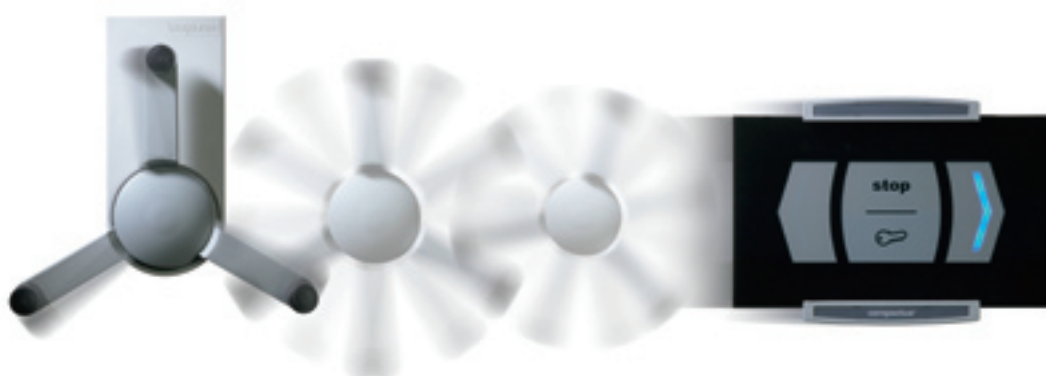

Soluzioni Electro

Nulla è costante come il cambiamento. Le nuove esigenze all'interno di una società o dovunque si trovi un vecchio impianto compatto possono facilmente essere soddisfatte trasformando il sistema esistente in un Compactus® Power³. Passate alla praticità del controllo elettronico nell'ambiente di lavoro.

Upgrading: focus sulle nuove esigenze

Se avete già un impianto manuale o elettrico, potete beneficiare immediatamente dell'efficienza e dell'ergonomia di un Compactus® Power³ semplicemente aggiornando il vostro vecchio impianto. Naturalmente avvalendovi della collaborazione di un partner esperto ed affidabile come Dexion.

Upgrading: focus sulla continuità

Sostituire un impianto può causare notevoli disagi. I documenti devono essere archiviati temporaneamente in un'altra area, limitandone l'accesso. Dexion vi offre invece la possibilità di trasformare il vecchio impianto, risparmiandovi tutta una serie di problemi. Un impianto esistente può essere trasformato in Compactus® Power³ con l'impiego di nuovi pannelli frontali. Tutto ciò che dovrete fare sarà, nel peggiore dei casi, liberare il livello più basso della prima campata di scaffalature. Risparmiando così tempo e costi ed evitando tutti i disagi che un trasferimento inevitabilmente comporta.